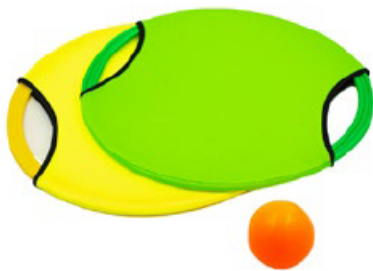

ARO DE BASKETBALL INFANTIL CON PELOTA

JUEGBAS507

ARCO DE BASKETBAL PEQUEÑO 50 X 90 X 120 CM.

JUEGBHA038

JUEGO DE LANZAMIENTO DE LA SELVA

JUEGBAS298

MANUBRIO CON RUEDA

JUEGTEA058

JUEGO LANZAMIENTO COLECTIVO

JUEGBAS270

JUEGO DE LANZAMIENTO CON VELCRO

JUEGBAS634

DISCO DE LANZAMIENTO 100 CM Y PELOTAS CON VELCRO

JUEGBHA029

• Deportes

JUEGO DE LANZAMIENTO CON PELOTA

JUEGBHA061

JUEGO DE LANZAMIENTO CON PELOTAS

JUEGSTA019

SET DE 9 PELOTAS COMETA

JUEGSTA051

SAQUITOS DE LANZAMIENTO 6 UNIDADES

JUEGBHA069

JUEGO MOTRIZ DE SALTOS Y LANZAMIENTOS