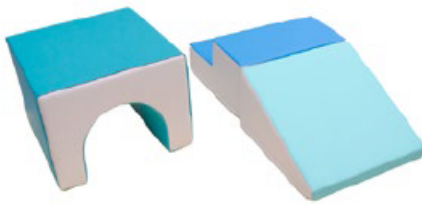

JUEGCREA003

SET MODULAR SOFT ESCALADOR CON TÚNEL 3 PIEZAS

JUEGCREA004

No
incluye
fotografías

CUBO SOFT CON BOLSILLOS 20X20 CM.

JUEGCREA022

COLCHONETA 100X50 CM

JUEGSTA055