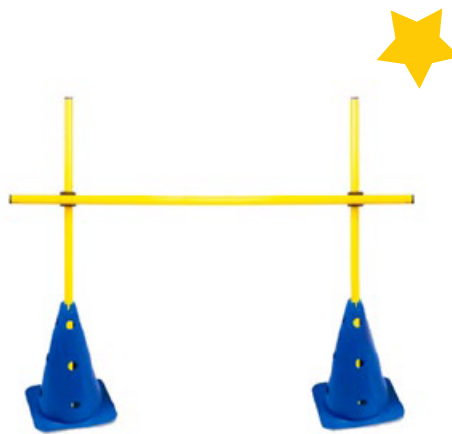

**TUBOS Y CONOS DE ENTRENAMIENTO
7 PIEZAS**

JUEGBHA018