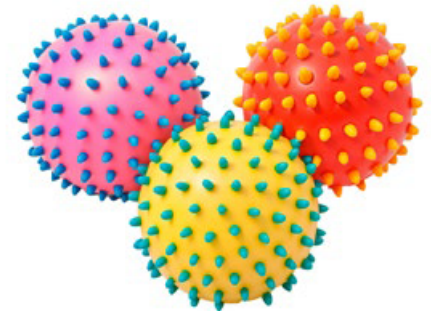

ANIMALES MOUNSTRITOS FLEXIBLES CON VENTOSAS

JUEGCAI005

PELOTAS CON PAÑUELOS DE TUL

JUEGCAI033

PELOTAS SQUISHY GLITTER DIFERENTES COLORES 6 UNIDA

JUEGCAI047

CUBOS SQUISHY SENSORIALES BLANDOS 8 PIEZAS

JUEGCAI048

PELOTAS SENSORIALES SQUISHY 8 PIEZAS 6.5 CM.

JUEGCAI052

SET SENSORIAL ANTI STRESS 36 PIEZAS

JUEGCAI056

PELOTAS SENSORIALES ERIZO 10 CMS SET DE 3

JUEGCAI059

FORMAS GEOMÉTRICAS SENSORIALES 6 UNIDADES

JUEGCAI069