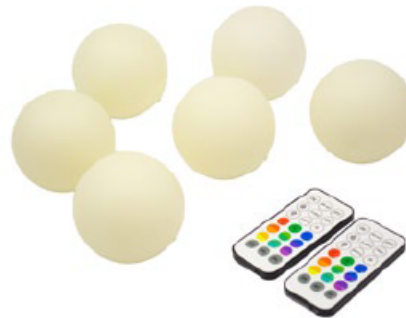

PELOTAS SENSORIALES SQUISHY 8 PIEZAS 6.5 CM.

JUEGCAI052

SET SENSORIAL ANTI STRESS 36 PIEZAS

JUEGCAI056

PELOTAS SENSORIALES ERIZO 10 CMS SET DE 3

JUEGCAI059

FORMAS GEOMÉTRICAS SENSORIALES 6 UNIDADES

JUEGCAI069