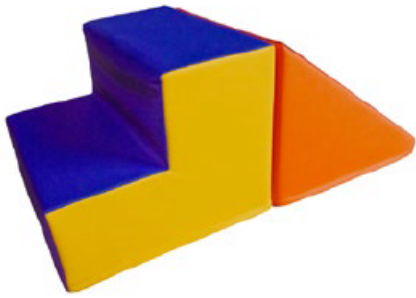

SET MODULAR SOFT DE ESTIMULACIÓN 2 PZAS

JUEGCREA001