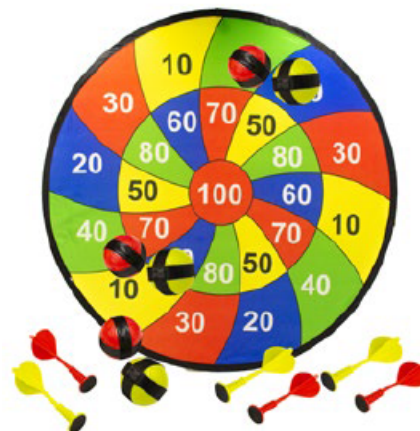

JUEGO DE LANZAMIENTO CON VELCRO

JUEGBAS634