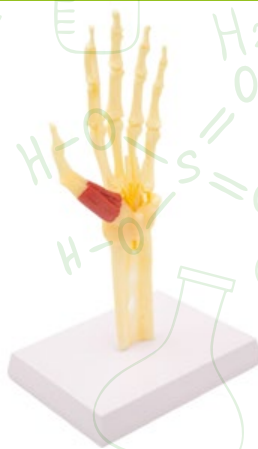

JUEGLEA037

Nombre:
MODELO CORAZÓN

Descripción:
Modelo de corazón humano. Esta representación del corazón muestra un corte transversal lo que permite ver como esta compuesto. Las áreas del corazón están con sus nombres impresos y en el interior de uno de los lados Incluye una guía de actividades que proporciona información detallada sobre el corazón y cómo funciona.

JUEGANA029

Nombre:
MODELO PIE Y TOBILLO DERECHO

Descripción:
Modelo de tobillo y pie derecho tamaño natural que muestra el ligamento calcáneo navicular platar (del resorte) con fascitis plantar. También incluye la tibia, peroné, calcáneos, tendón calcaneal (de Achilles), ligamento deltoideos, ligamento (colateral) lateral, aponeurosis, cuneiforme plantares, las falanges, cuboid, navicular y los huesos metatarsianos, con base. con medidas 23 X 8 X 10cm.

JUEGANA061

Nombre:
COLUMNA VERTEBRAL
CON PELVIS Y FEMUR

Descripción:
Diseñada como soporte visual para cursos de fisiología y anatomía. También se puede utilizar para el estudio de la morfología de la columna vertebral y las articulaciones. Muestra todas las características significativas de cada vértebra, incluyendo la médula espinal, las raíces nerviosas, la arteria vertebral, una hernia discal y la muesca vertebral. Material plástico PVC, de medidas 81 cm, con base cromada incluida.

JUEGANA030

Nombre:
MODELO MANO Y MUÑECA
29 X 9 X 4 CM CON SOPORTE

Descripción:
Modelo de tamaño natural de las características de una mano izquierda, de la muñeca y del antebrazo: falanges distales, medias y próximas del pulgar, huesos metacarpianos, ligamentos comunes de la cápsula, músculo tenar, ligamento palmar del carpal, nervio mediano, tendones de los superficiales del digitorum del flexor, triquetrum, pisiforme, hamate, gancho del hamate, y más.