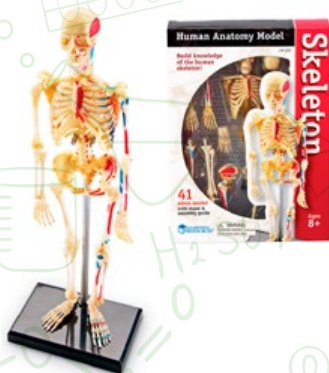

Nombre:
ESQUELETO 23 CM 41 PIEZAS

Descripción:
Set compuesto por 41 piezas plásticas del cuerpo humano tales como cráneo, caja torácica, húmero, columna vertebral, radio, cúbito, mano, pelvis, fémur, tibia, peroné, los pies y el sistema circulatorio. El esqueleto armado mide 23 cm. Fomenta la exploración de cómo los huesos soportan el cuerpo, cómo se relacionan con el sistema circulatorio y cómo protegen los órganos del sistema. Incluye instrucciones y soporte.

ESQUANA010