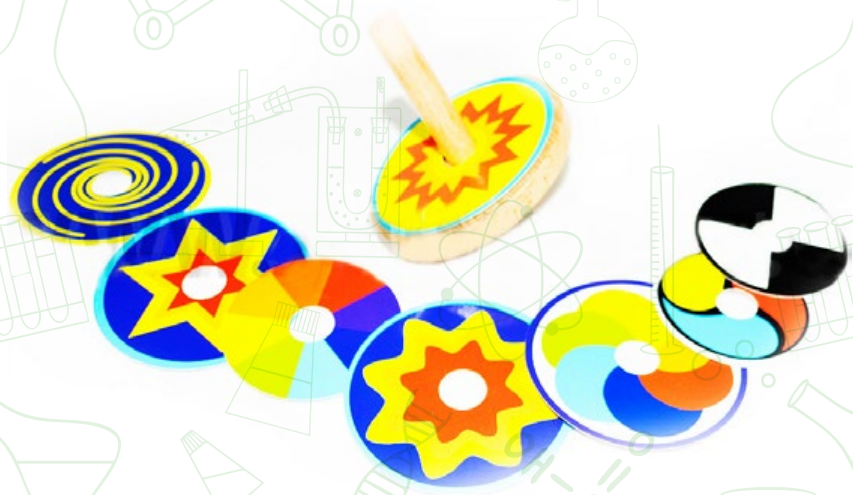

JUEGZHE326

Nombre:
GIROSCOPIO

Descripción:
Giroscopio madera natural con medidas 5,5 x 5,5 cm. Incluye 8 fichas de cartón ilustradas con diferentes gamas de colores y diseños, de 4 cm de diámetro. Presentación en caja de cartón con medidas 5,5 X 5,5 X 5,5 CM.