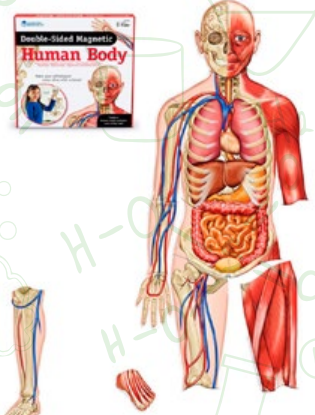

CUERPO HUMANO

JUEGINT143

Nombre:
PUZLES DEL CUERPO HUMANO
SET 3 UNIDADES

Descripción:
Set compuesto por 3 maxi puzzles del cuerpo humano reversibles, medida total de 49 x 22 cm. Cada puzzle está compuesto por 11 piezas flexibles de goma eva de alta densidad. Desarrolla concentración, motricidad fina, pensamiento lógico y fortalece el lenguaje oral. Presentación film plástico.

JUEGLEA538

Nombre:
SET DE ACTIVIDADES EL CUERPO
HUMANO LER1261 (4)

Descripción:
Los niños aprenden sobre el funcionamiento interno del cuerpo humano con la ayuda de actividades adecuadas para su edad y piezas en 3D que favorecen un aprendizaje práctico. Descubren los nombres, funciones y ubicaciones de los órganos, sistemas y más. Incluye una guía a todo color de escribir y borrar con hojas de actividades.

JUEGLEA195

Nombre:
CUERPO HUMANO MAGNÉTICO

Descripción:
Cuerpo humano magnético doble de 17 piezas, por un lado el sistema óseo y por el otro lado los principales órganos y músculos, material plástico resistente no tóxico, medida 26 cm x 26 cm. Estimula el aprendizaje de los huesos, órganos y músculos del cuerpo humano. presentación caja de cartón.