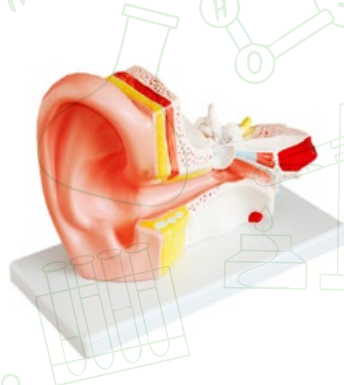

MODELO ANATÓMICO

JUEGANA026

Nombre:
MODELO OÍDO COMPLETO

Descripción:
Modelo de oído completo, muestra todas las estructuras principales relacionadas con la audición y el equilibrio. Compuesto en 2 partes, 3 veces ampliadas. Montado en base de plástico. Tamaño: 32 x 16 x 11 cm. Presentación en caja de cartón medidas 31 x 20 x 14 cm.

JUEGANA043