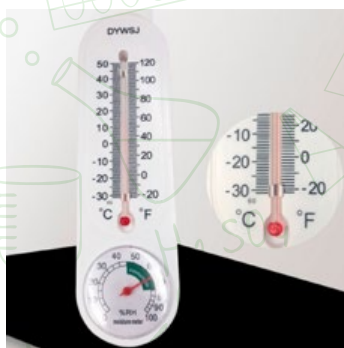

JUEGANA112

Nombre:
SET DE 10 RELOJES DE ARENA
5 MINUTO

Descripción:
Set de 10 relojes de arena de 5 minutos de material plástico, medida 2,4 x 8,5 cm. Ideal para competencias y juegos. Colores amarillo y rojo. Presentación bolsa plástica 19 x 12 cm.

JUEGANA110

Nombre:
SET DE 10 RELOJES DE ARENA
1 MINUTO

Descripción:
Set de 10 relojes de arena de 1 minuto de material plástico, medida 2,4 x 8,5 cm. Color amarillo. Ideal para competencias y juegos. Presentación bolsa plástica 19 x 12 cm.

JUEGANA115

Nombre:
SET DE 10 RELOJES DE ARENA
10 MINUTOS

Descripción:
Set de 10 relojes de arena de 10 minutos de material plástico, medida 2,4 x 8,5 cm. Color blanco. Ideal para competencias y juegos. Presentación bolsa plástica 19 x 12 cm.

JUEGANA108

Nombre:
TERMÓMETRO ESCOLAR

Descripción:
Termómetro escolar con cubierta plástica resistente, posee además un medidor de humedad, medidas 19 x 4 cm. Posee un rango de -30 A 50 C° o 20 a 120° grados centígrados. Ideal para el uso escolar. Presentación envase plástico medidas 20 cm x 5 cm

JUEGANA101

Nombre:
KIT DE ILUSIÓN ÓPTICA

Descripción:
Set compuesto por 8 discos de cartón con diferentes diseños ópticos, 2 pirinolas plásticas, 1 visor mágico blanco de plástico y 1 chinita. Material diseñado para crear ilusiones ópticas. Presentación caja de cartón medidas 23 x 17 x 6 cm.