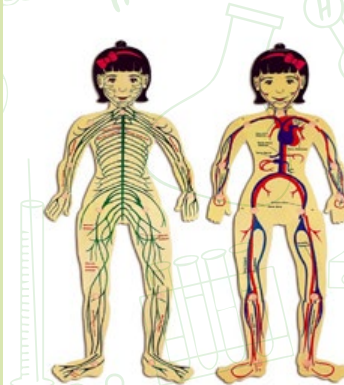

JUEGANA099

Nombre:
KIT ANATOMÍA CUERPO HUMANO
ARMABLE

Descripción:
Modelo de cuerpo humano tridimensional portátil con órganos. Se arma y desarma como un rompecabezas. Material diseñado para enseñar a los niños y niñas sobre el cuerpo y sus funciones tanto en casa como en la sala de clases. Material de PVC no tóxico, fácil de limpiar. Presentación caja de cartón medidas 18 x 30 x 6 cm.

JUEGHAN080

Nombre:
MUÑECO ARTICULADO SISTEMA
OSEO Y MUSCULAR

Descripción:
Muñeco articulado sistema óseo y muscular de 64 cm de alto, promueve el conocimiento sobre cómo es el cuerpo por dentro, además de saber los cuidados que se deben tener en cuanto a ejercicios, vitaminas y minerales, entre otros conocimientos necesarios que propiciarán la autoestima y la autonomía en el niño y niña. Incluye 1 guía instructiva.

JUEGHAN081

Nombre:
MUÑECO ARTICULADO NIÑA
SISTEMA NERVIOSO
Y CIRCULATORIO

Descripción:
Muñeco articulado niña sistema nervioso y circulatorio de 64 cm de alto, promueve el conocimiento sobre cómo es el cuerpo por dentro, además de saber los cuidados que se deben tener, entre otros conocimientos necesarios que propiciarán la autoestima y la autonomía en el niño y niña. Incluye 1 guía instructiva. Presentación en estuche plástico.