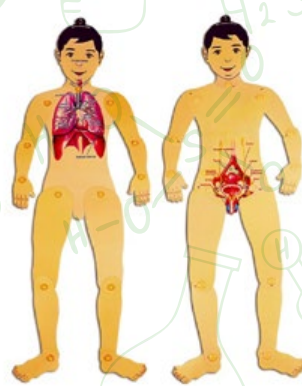

Nombre:
MUÑECO ARTICULADO NIÑO
SISTEMA RESPIRATORIO
Y REPRODUCTIVO

Descripción:
Muñeco articulado niño: sistema respiratorio y reproductor de 64 cm de alto, promueve en el niño y niña el conocimiento sobre cómo es el cuerpo por dentro, además de saber los cuidados que se deben tener para una vida sana. Incluye 1 guía instructiva. Presentación en estuche plástico.

JUEGHAN085