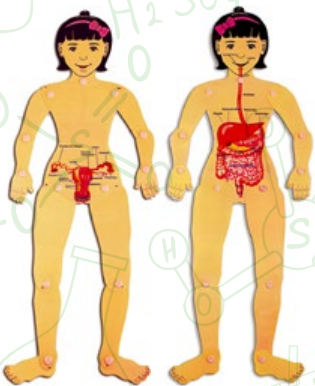

Nombre:
MUÑECO ARTICULADO NIÑA
SISTEMA DIGESTIVO
Y REPRODUCTIVO

Descripción:
Muñeco articulado niña sistema digestivo y reproductor de 64 cm de alto, promueve el conocimiento sobre cómo es el cuerpo por dentro, además de saber los cuidados que se deben tener. Incluye 1 guía instructiva. Presentación en estuche plástico.

JUEGHAN083