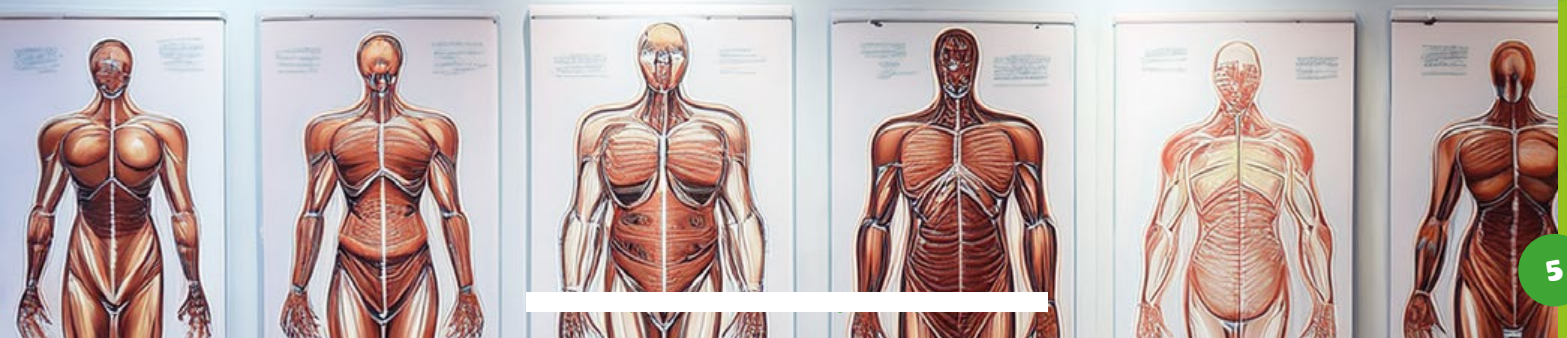

JUEGGOC050

Nombre:
MI CUERPO INTERACTIVO

Descripción:
Kit Interactivo Cuerpo Humano. Este interactivo y práctico Kit ayuda a comprender el cuerpo humano y sus más importantes sistemas biológicos. Incluye información acerca de la estructura del cuerpo, de los distintos órganos, de los sentidos, de la nutrición y mucho más. También contiene ejercicios y un práctico modelo del cuerpo humano.

JUEGANA099

Nombre:
KIT ANATOMÍA CUERPO HUMANO
ARMABLE

Descripción:
Modelo de cuerpo humano tridimensional portátil con órganos. Se arma y desarma como un rompecabezas. Material diseñado para enseñar a los niños y niñas sobre el cuerpo y sus funciones tanto en casa como en la sala de clases. Material de PVC no tóxico, fácil de limpiar. Presentación caja de cartón medidas 18 x 30 x 6 cm.

JUEGHAN080

Nombre:
MUÑECO ARTICULADO SISTEMA
OSEO Y MUSCULAR

Descripción:
Muñeco articulado sistema óseo y muscular de 64 cm de alto, promueve el conocimiento sobre cómo es el cuerpo por dentro, además de saber los cuidados que se deben tener en cuanto a ejercicios, vitaminas y minerales, entre otros conocimientos necesarios que propiciarán la autoestima y la autonomía en el niño y niña. Incluye 1 guía instructiva.

JUEGHAN081

Nombre:
MUÑECO ARTICULADO NIÑA
SISTEMA NERVIOSO
Y CIRCULATORIO

Descripción:
Muñeco articulado niña sistema nervioso y circulatorio de 64 cm de alto, promueve el conocimiento sobre cómo es el cuerpo por dentro, además de saber los cuidados que se deben tener, entre otros conocimientos necesarios que propiciarán la autoestima y la autonomía en el niño y niña. Incluye 1 guía instructiva. Presentación en estuche plástico.