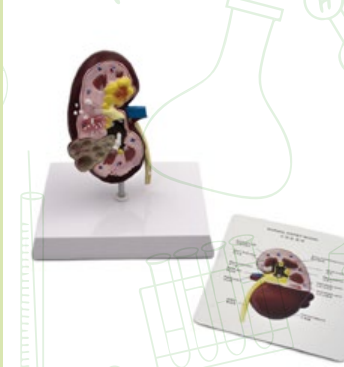

Nombre:
MODELO RIÑÓN

Descripción:
Este modelo muestra las características externas y las estructuras internas del riñón, incluye base y ficha de sus partes, material goma blanda resistente. Se puede obtener una concepción más clara de las rutas de la circulación. Tamaño total: 18 x 14 x 19 cm.

JUEGANA066