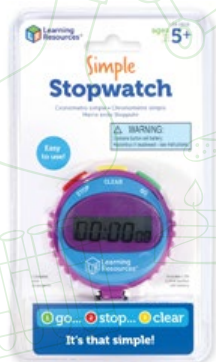

JUEGLEA542

Nombre:
CRONÓMETRO ESCOLAR

Descripción:
Cronómetro Ideal para carreras, juegos y otras actividades cronometradas, este cronómetro es fácil de usar, lo que lo hace perfecto tanto para niños como para adultos.

JUEGLEA555