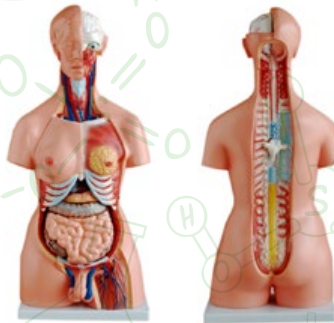

Nombre:
TORSO UNISEX 85 CM.

Descripción:
Modelo de torso unisex con base, medida 85 cm. de PVC presenta la columna vertebral expuesta con vértebras y segmentos de la médula espinal, removibles, una placa del seno femenino, genitales masculinos y femeninos intercambiables. Los órganos femeninos incluyen un feto en el útero. Compuesto por 23 partes: torso, pecho

JUEGANA109